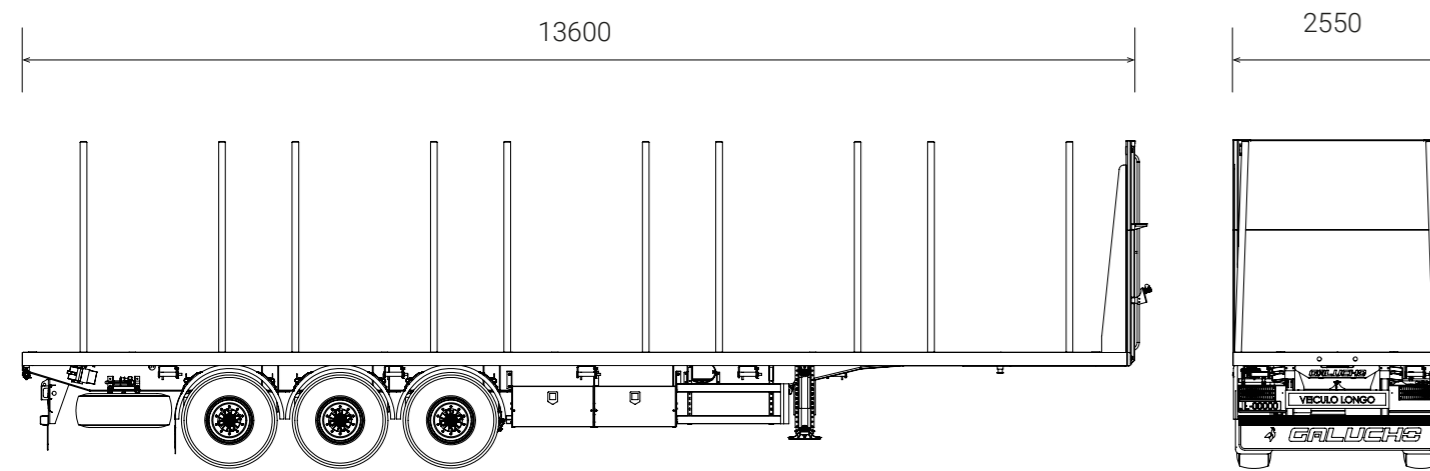

CARATERÍSTICAS TÉCNICAS

Modelo	Dimensões *	Peso Bruto Autorizado
SGE3M	13,60 m x 2,55 m	54 ton

* outras dimensões sob consulta