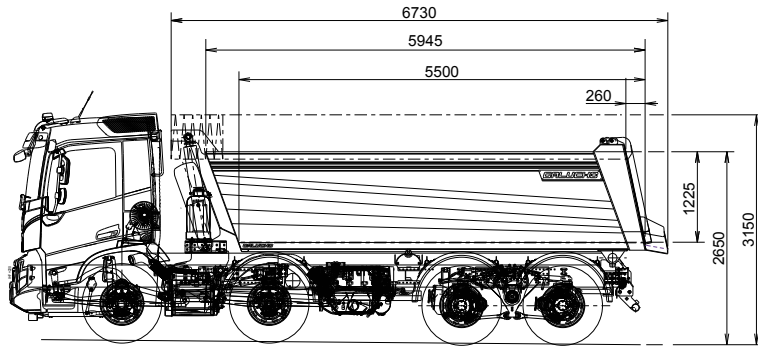

CHARACTÉRISTIQUES TECHNIQUES

Modèle	Épaisseur	Volume
CGB K5	5 mm	12 - 22 m³
CGB K6	6 mm	12 - 22 m³
CGB K8	8 mm	12 - 22 m³
CGB K10	10 mm	12 - 22 m³