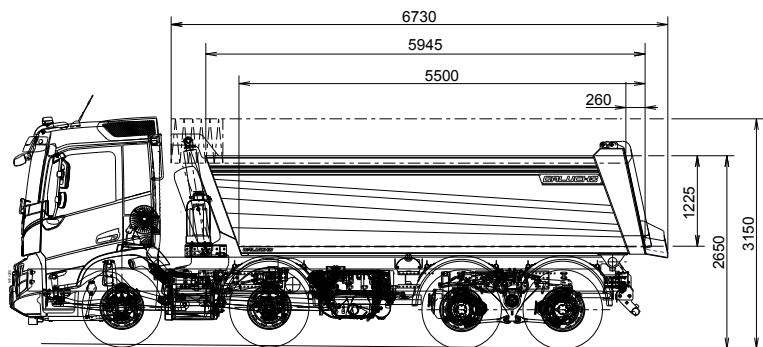

CARATERÍSTICAS TÉCNICAS

Modelo	Espessura	Volume
CGB K5	5 mm	12 - 22 m³
CGB K6	6 mm	12 - 22 m³
CGB K8	8 mm	12 - 22 m³
CGB K10	10 mm	12 - 22 m³