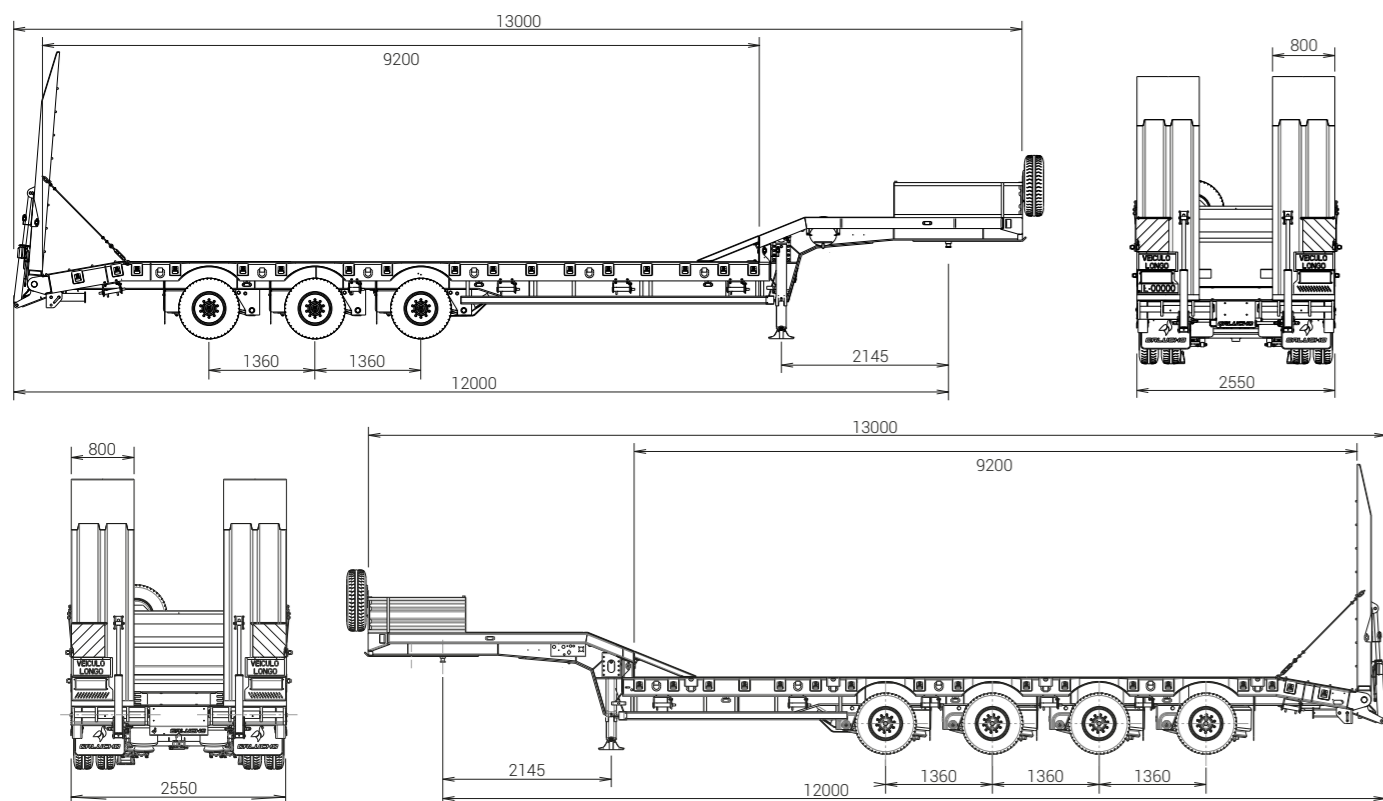

CARATERÍSTICAS TÉCNICAS

Modelo	Dimensões	Peso Bruto Autorizado
SPM3	13.00m x 2.55m	60 Ton
SPM4	13.00m x 2.55m	80 Ton